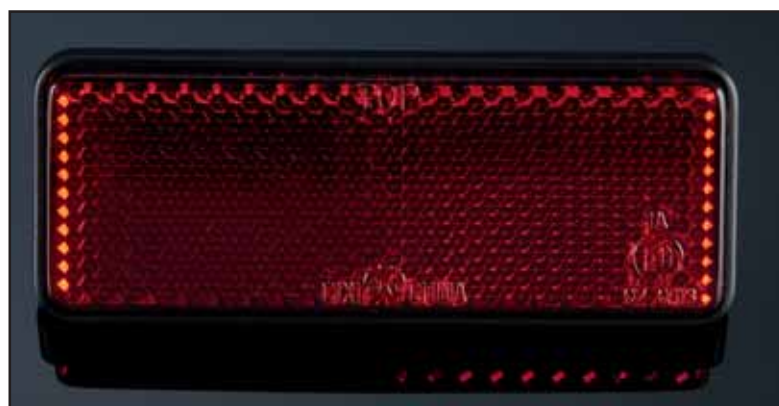

KAT01 Italia - Spagna - Portogallo Canada - Stati Uniti - Australia (Italy - Spain - Portugal - Canada - USA - Australia)	5,50
KAT02 Svizzera (Switzerland)	7,90
KAT03 Slovenia (Slovenia)	5,50