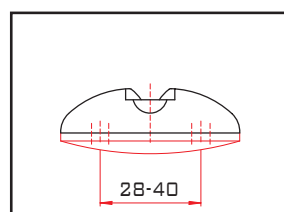

SPEP3 € 6,20
a coppia/for pair