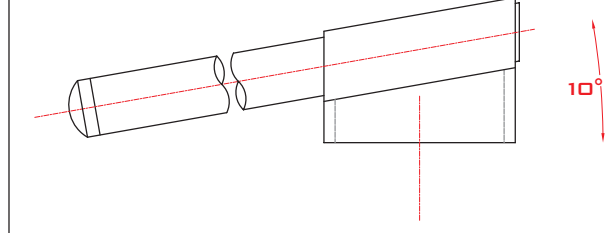

Ø	CODICE code	€ a coppia /for pair
Ø 43	MOZ4310	165,00
Ø 45	MOZ4510	165,00
Ø 48	MOZ4810	165,00
Ø 50	MOZ5010	165,00
Ø 53	MOZ5310	165,00
Ø 43 + 20 MM	MOZ4320	175,00
Ø 45 + 20 MM	MOZ4520	175,00
Ø 48 + 20 MM	MOZ4820	175,00
Ø 50 + 20 MM	MOZ5020	175,00
Ø 53 + 20 MM	MOZ5320	175,00

Colore: nero / Colour: black

inclinazione 10°
inclination 10°