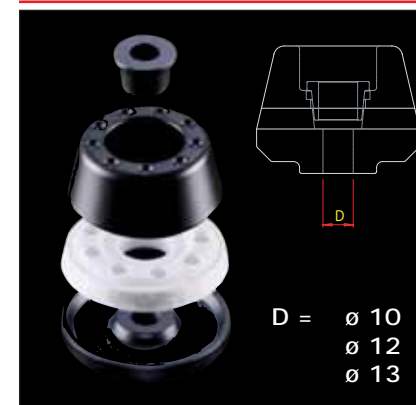

BOCCOLE Ø10 / BUSHES Ø10	PRTRIC10	a pezzo /for piece	20,00
BOCCOLE Ø12 / BUSHES Ø12	PRTRIC12		20,00
BOCCOLE Ø13 / BUSHES Ø13	PRTRIC13		20,00