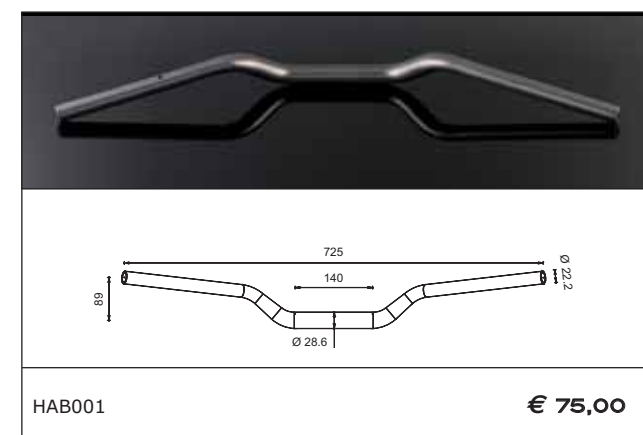

MANUBRI
handlebars

Colori disponibili: oro, rosso, silver, nero.

Available colours: gold, red, silver, black.