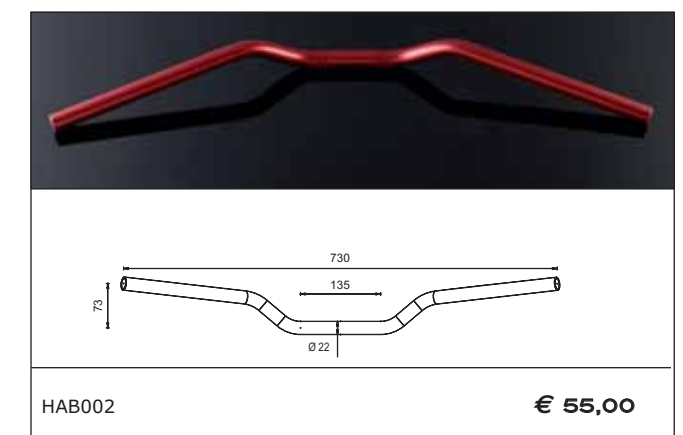

MANUBRI
handlebars

Colori disponibili: oro, rosso, silver, nero.

Available colours: gold, red, silver, black.