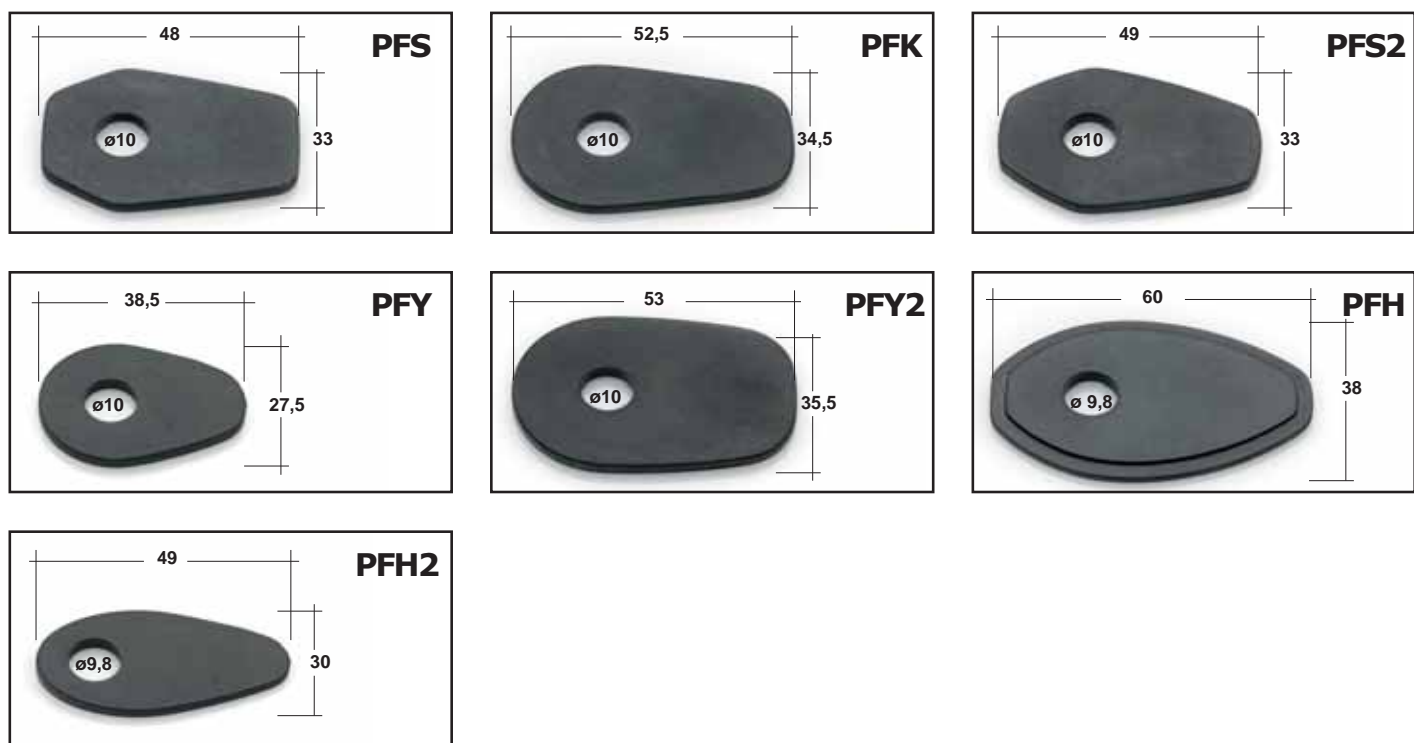

€ 29,50  
a coppia / for pair

OMOLOGATO E11 / APPROVED E11

**PIASTRINE FRECCE**  
plaque for direction indicator

ARTICOLO  
article

€ 12,00  
per 4 pezzi /for 4 pieces

VITERIA  
SCREWS

**CATARIFRANGENTE CON STAFFA DI SUPPORTO**  
retroreflector with support bracket