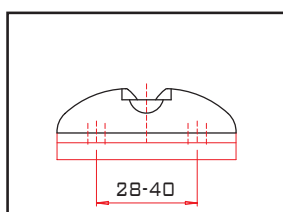

SPEP4 € 6,20
a coppia/for pair

ARTICOLO
article

CODICE
code

€
a coppia
/for pair

199,00