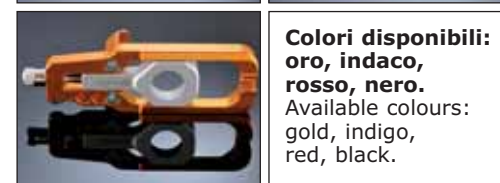

**Colori disponibili:
oro, indaco,
rosso, nero.**
Available colours:
gold, indigo,
red, black.