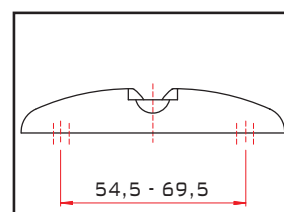

SPECCHIETTI mirrors

SPECCHIETTI IN ALLUMINIO PER NAKED aluminium mirrors for naked

BLU / BLUE

	CARBONIO CARBON	ALLUMINIO ALUMINIUM	ROSSO RED	BLU BLUE	VERDE GREEN
	COD. € code a coppia /for pair	COD. € code a coppia /for pair	COD. € code a coppia /for pair	COD. € code a coppia /for pair	COD. € code a coppia /for pair
Base piccola (interasse da 27,5 a 39 mm) Small adaptor (distance between holes 27,5 to 39 mm)	SPEC4 134,00	SPEA4 143,00	SPEEVO4ROS 154,00	SPEEVO4BLU 154,00	SPEEVO4VER 154,00
Base grande (interasse da 54,5 a 69,5 mm) Big adaptor (distance between holes 54,5 to 69,5 mm)	SPEC2 134,00	SPEA2 143,00	SPEEVO2ROS 154,00	SPEEVO2BLU 154,00	SPEEVO2VER 154,00
Base DUCATI 748/916/996/998 Adaptor DUCATI 748/916/996/998	SPEC3 134,00	SPEA3 143,00	SPEEVO3ROS 154,00	SPEEVO3BLU 154,00	SPEEVO3VER 154,00

SPEP3 € 6,20
a coppia/for pair

SPEP4 € 6,20
a coppia/for pair

ARTICOLO
article

CODICE
code

€
a coppia
/for pair

199,00

Coppia specchi: 2 gambi M10 x 1,25 dx
Mirrors couple: 2 supports M10 x 1,25 right

NERO/BLACK ---> SPEAL014NER
ARGENTO/SILVER ---> SPEAL014SIL

DUCATI STREETFIGHTER

Coppia specchi: 1 gambo M10 x 1,25 dx + 1 sx
Mirrors couple: 1 support M10 x 1,25 right + 1 left

NERO/BLACK ---> SPEAL014DNER
ARGENTO/SILVER ---> SPEAL014DSIL

YAMAHA

Coppia specchi: 1 gambo M10 x 1,25 dx + 1 sx
Mirrors couple: 1 support M10 x 1,25 right + 1 left

NERO/BLACK ---> SPEAL014WNER
ARGENTO/SILVER ---> SPEAL014WSIL

135,00

RETTANGOLARE / RECTANGULAR

Coppia specchi: 2 gambi M10 x 1,25 dx
Mirrors couple: 2 supports M10 x 1,25 right

NERO/BLACK ---> SPEAL012NER
ARGENTO/SILVER ---> SPEAL012SIL

DUCATI STREETFIGHTER

Coppia specchi: 1 gambo M10 x 1,25 dx + 1 sx
Mirrors couple: 1 support M10 x 1,25 right + 1 left