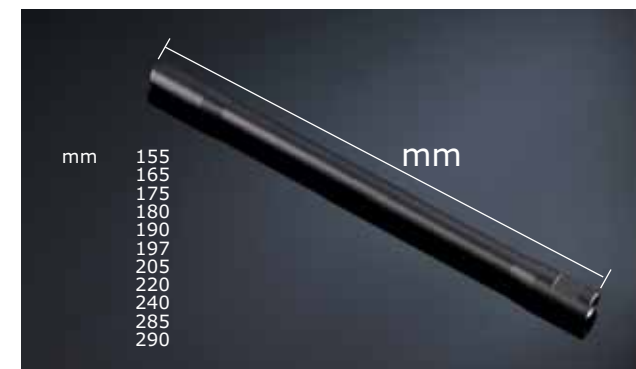

FTR 282 alluminio/aluminium € 11,00

FTR 286 alluminio/aluminium € 11,00

FTR 313 alluminio/aluminium € 11,00

FTR 281 carbonio/carbon € 18,00

FTR 283 carbonio/carbon € 18,00

**ASTE**  
rods

alluminio/aluminium € 15,00